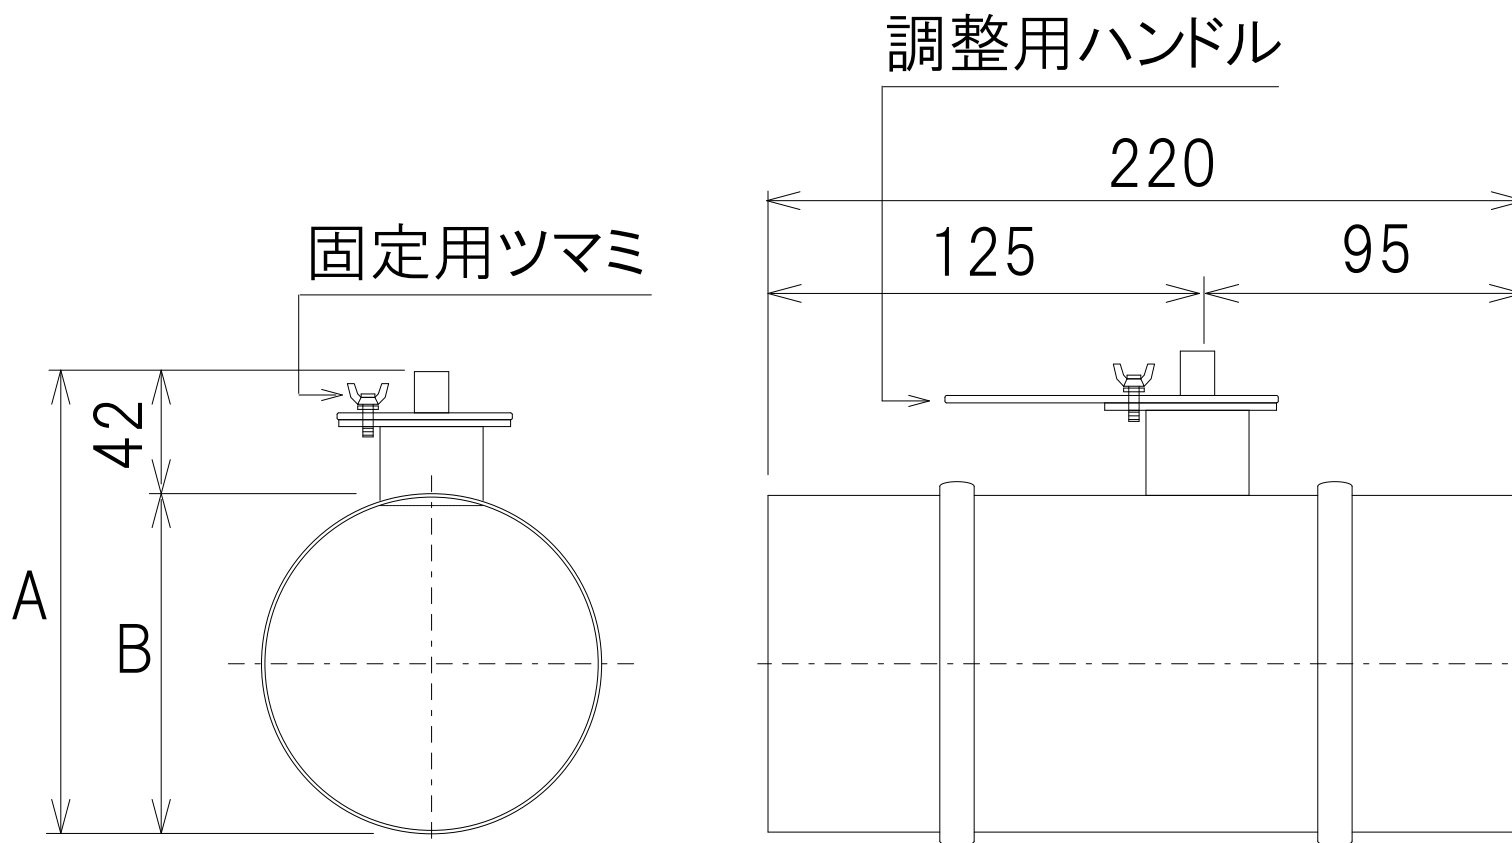

ダンパー VD型 (VD-100/125) 概略寸法図

型番	A	B
VD-100	140	98
VD-125	170	123