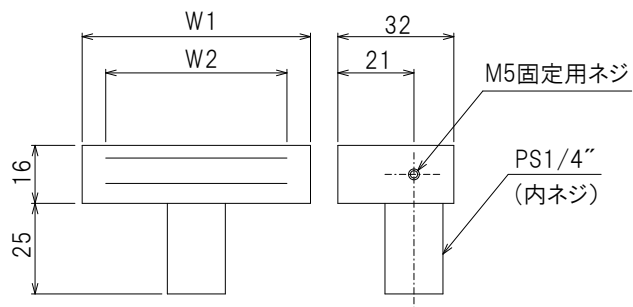

コンプレッサー用 MXシリーズ・概略寸法図

付属品

- M5 スタッドボルトL50×2本
- M5 1種ナット×8個
- M5 平ワッシャー×4個
- M5 スプリングワッシャー×4個

ノズル型式	W1	W2
MX-10	23	10
MX-20	33	20
MX-30	43	30
MX-40	53	40
MX-50	63	50

MX性能表