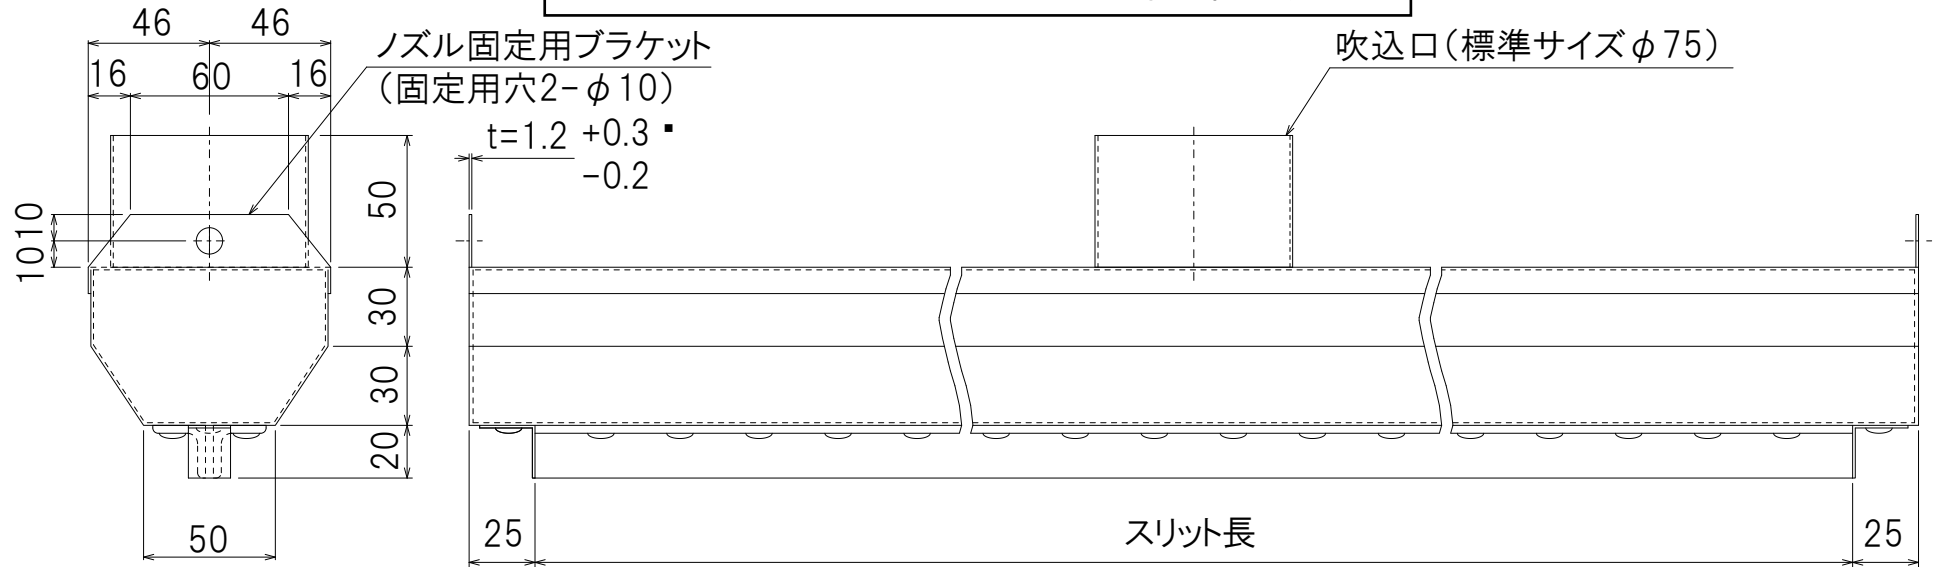

ターボファン用ノズル KT型 概略寸法図

400 500 600 700 800 の5種類

ターボファン用ノズル KTX型 概略寸法図

800~1600