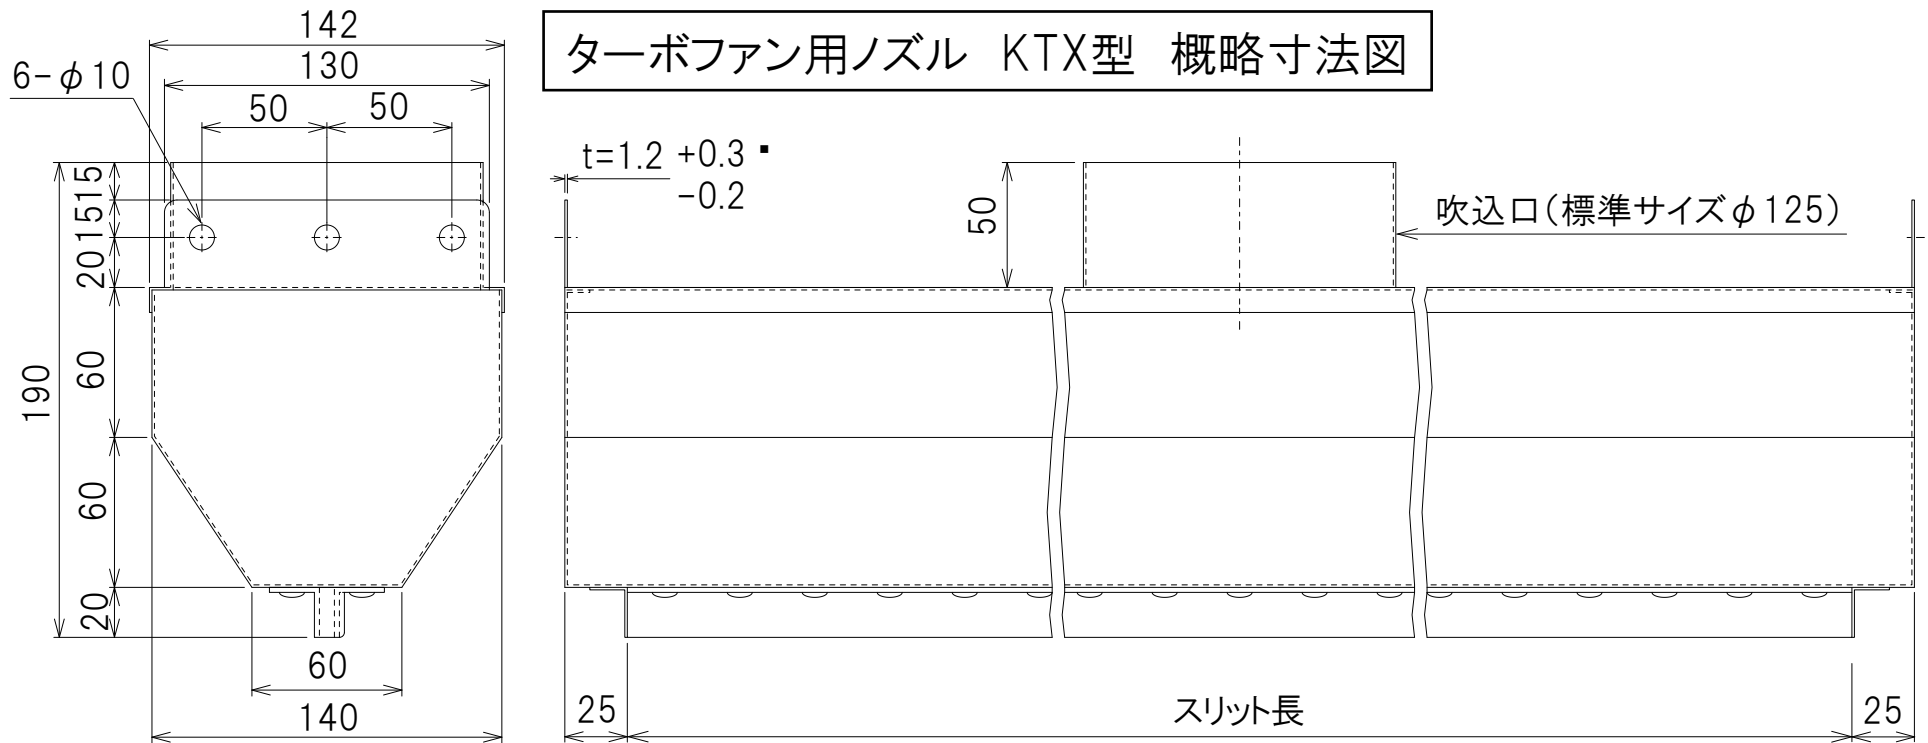

ターボファン用ノズル KT型 概略寸法図

400 500 600 700 800 の5種類

ターボファン用ノズル KTX型 概略寸法図

800~1600