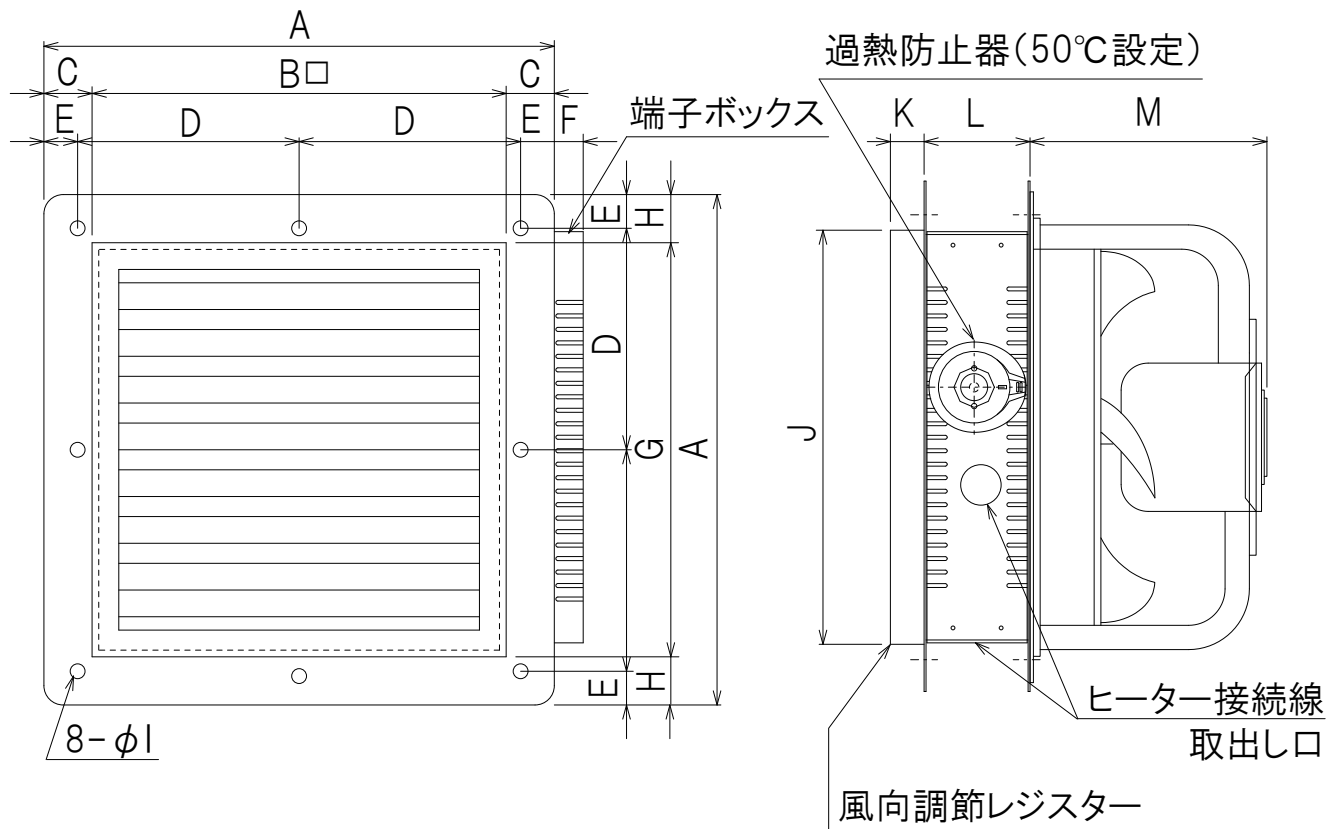

ファンヒーター FH型 概略寸法図

MODEL	A	B	C	D	E	F	G	H	I	J	K	L	M	N	O	P	Q	R	S	T	U	V	W	X	Y
FH-25	380	300□	40	165	25	20	305	37.5	φ11	310	35	110	165	30	20	10	500	20	150	φ11	30	330	185	30	115
FH-30	430	340□	45	190	25	20	355	37.5	φ11	360	35	110	173	30	20	10	550	20	150	φ11	30	360	190	30	140
FH-40	530	430□	50	230	35	30	425	52.5	φ14	430	35	110	246	50	38	12	700	35	205	φ14	50	440	295	50	95