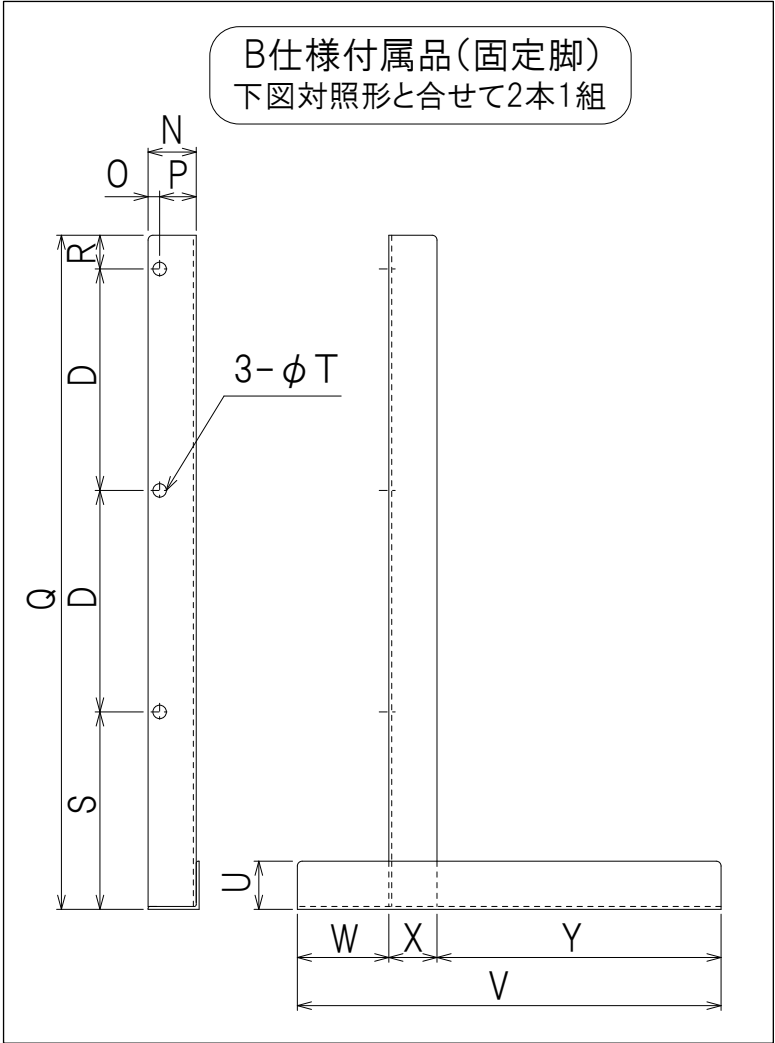

ファンヒーター FH型 概略寸法図

MODEL	A	B	C	D	E	F	G	H	I	J	K	L	M	N	O	P	Q	R	S	T	U	V	W	X	Y
FH-25	380	300□	40	165	25	20	305	37.5	φ11	310	35	110	165	30	20	10	500	20	150	φ11	30	330	185	30	115
FH-30	430	340□	45	190	25	20	355	37.5	φ11	360	35	110	173	30	20	10	550	20	150	φ11	30	360	190	30	140
FH-40	530	430□	50	230	35	30	425	52.5	φ14	430	35	110	246	50	38	12	700	35	205	φ14	50	440	295	50	95