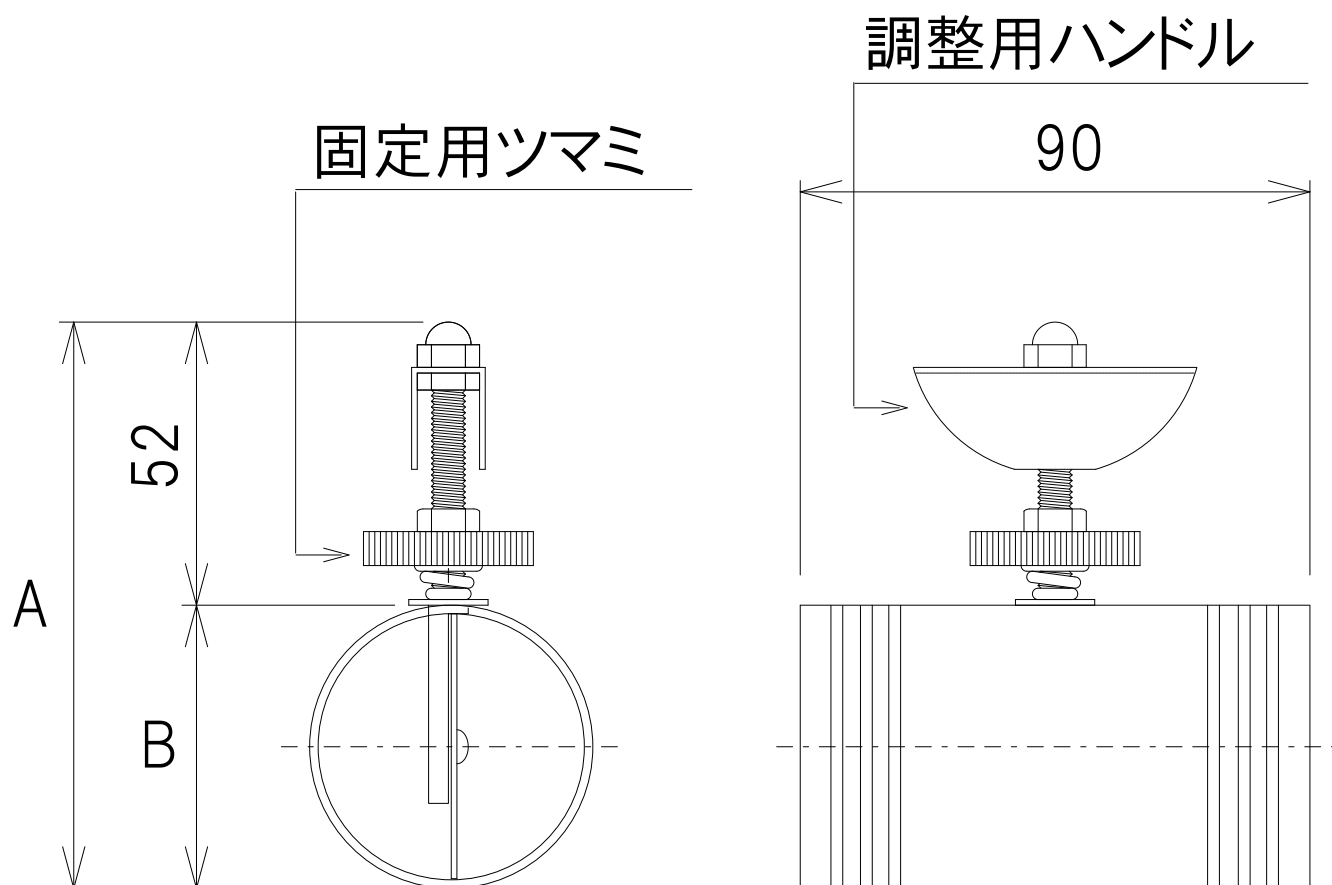

# ダンパー DS型 概略寸法図

DS-50/65/75

型番	A	B
DS-50	102	50
DS-65	117	65
DS-75	127	75