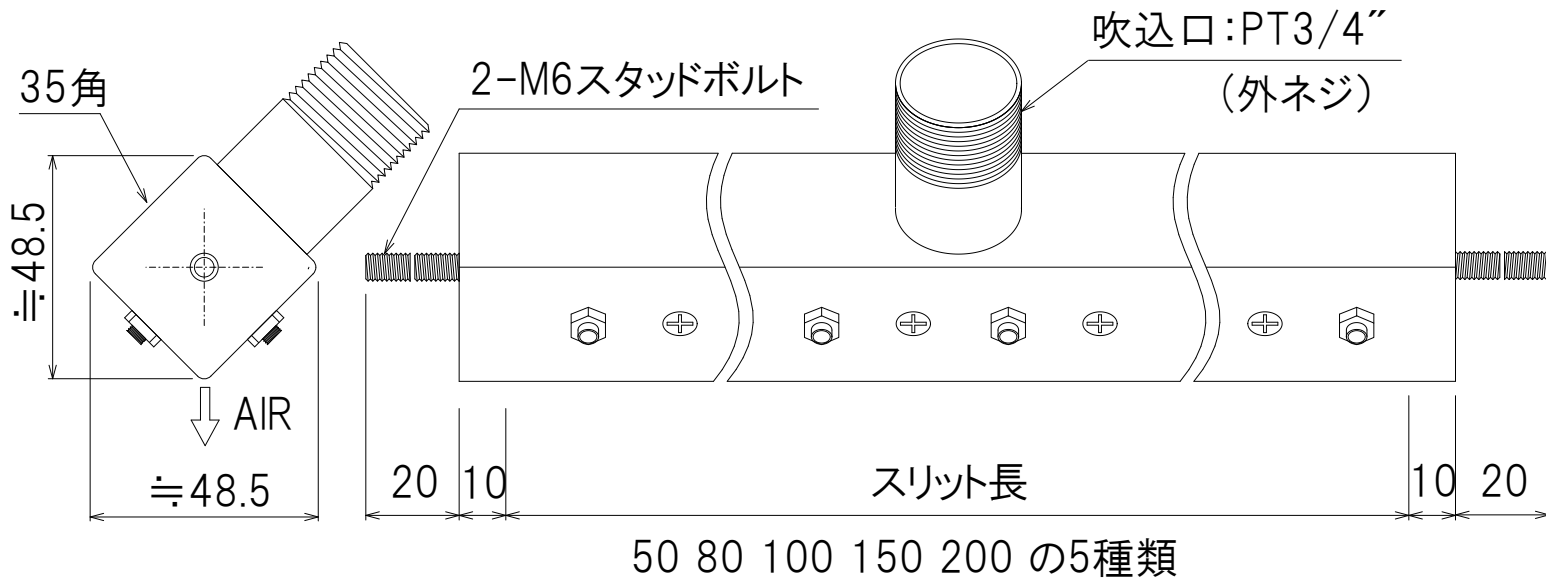

# 高圧ブロー用 CNシリーズ・概略寸法図

専用ブラケット(付属品)×2枚